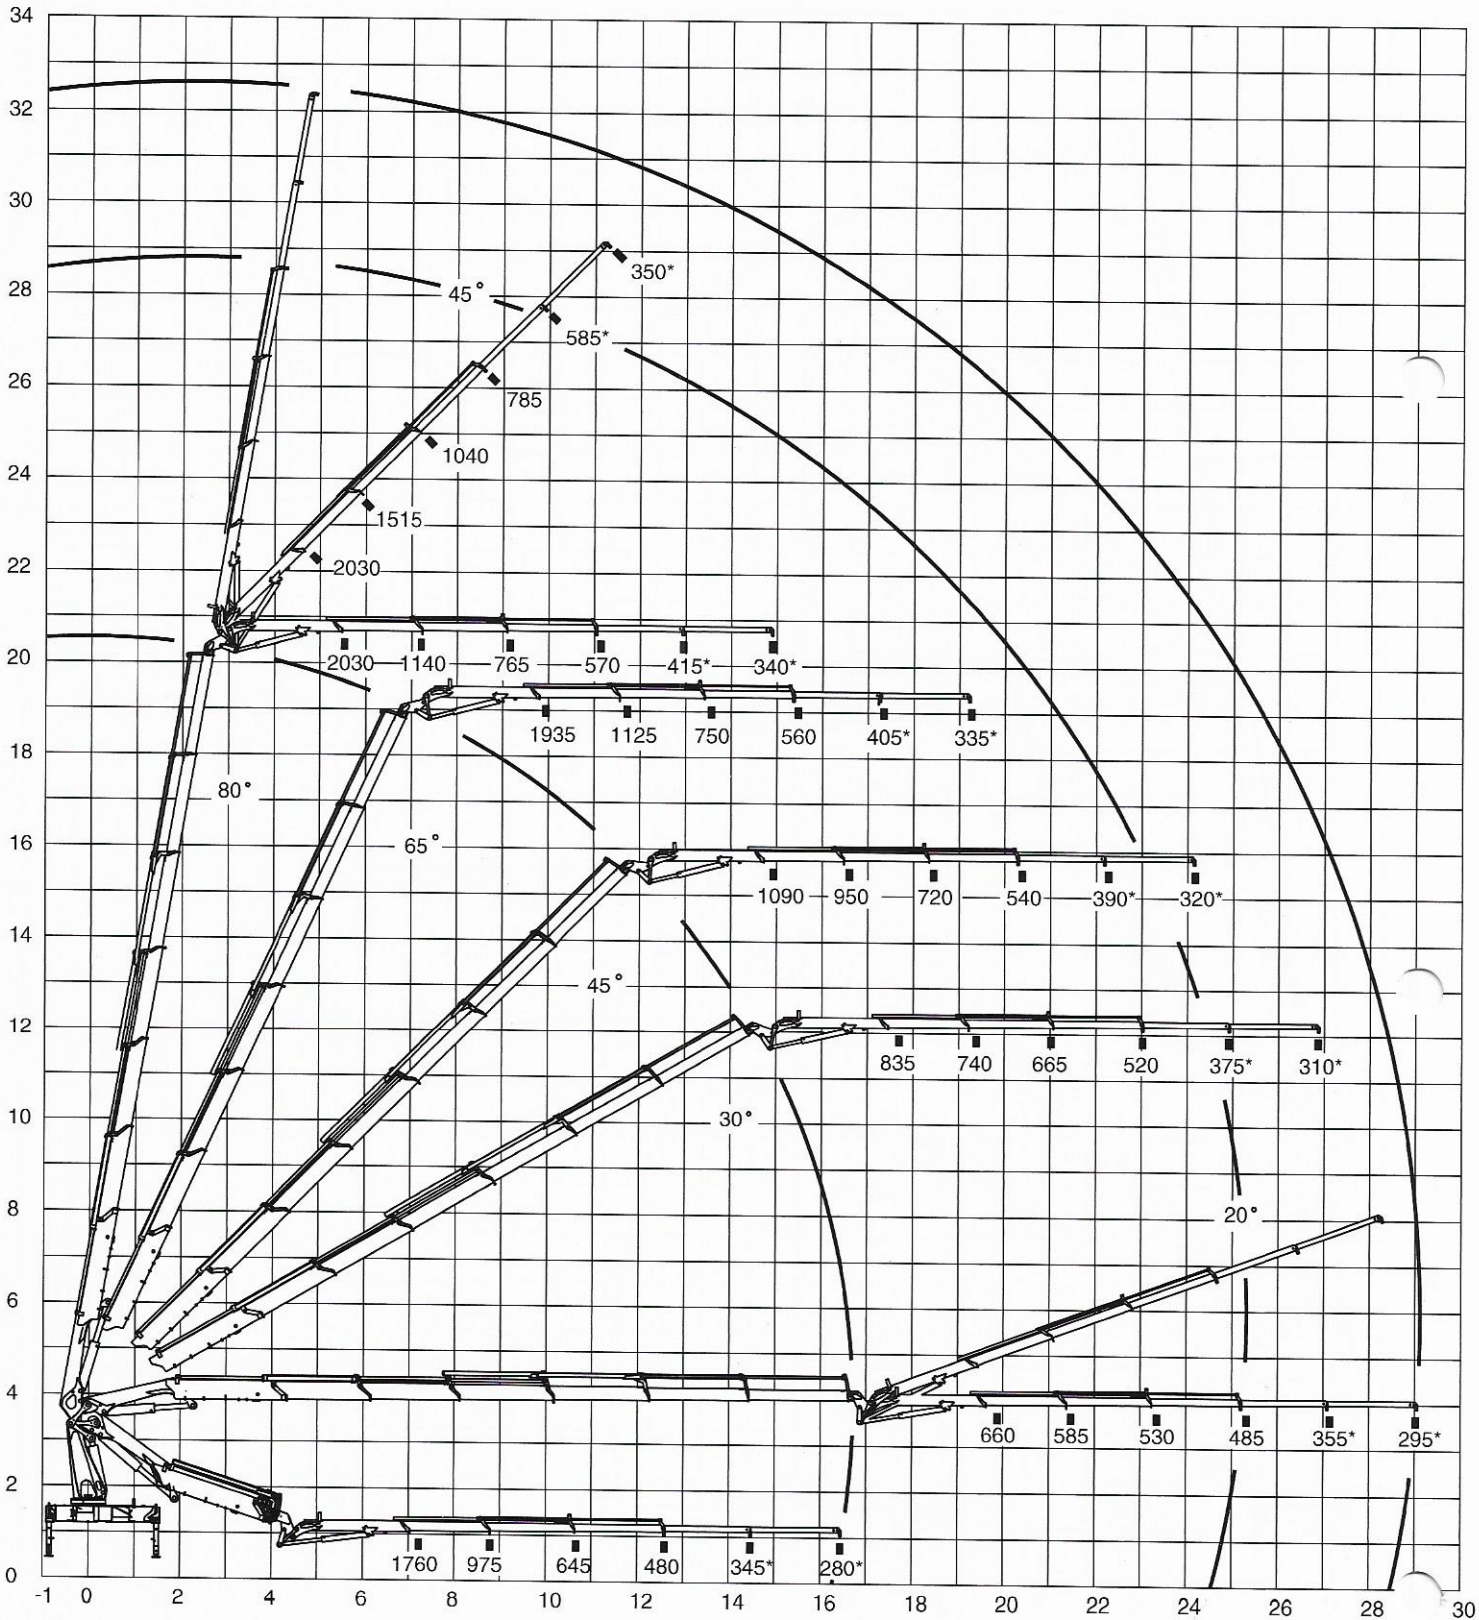

Lifting capacity diagram, 3220-K6 with FJ600 K3

Catalogue no.
31 098

Section
357

Date
01-10-2012

Page
1 (1)

* Med manuel forlænger